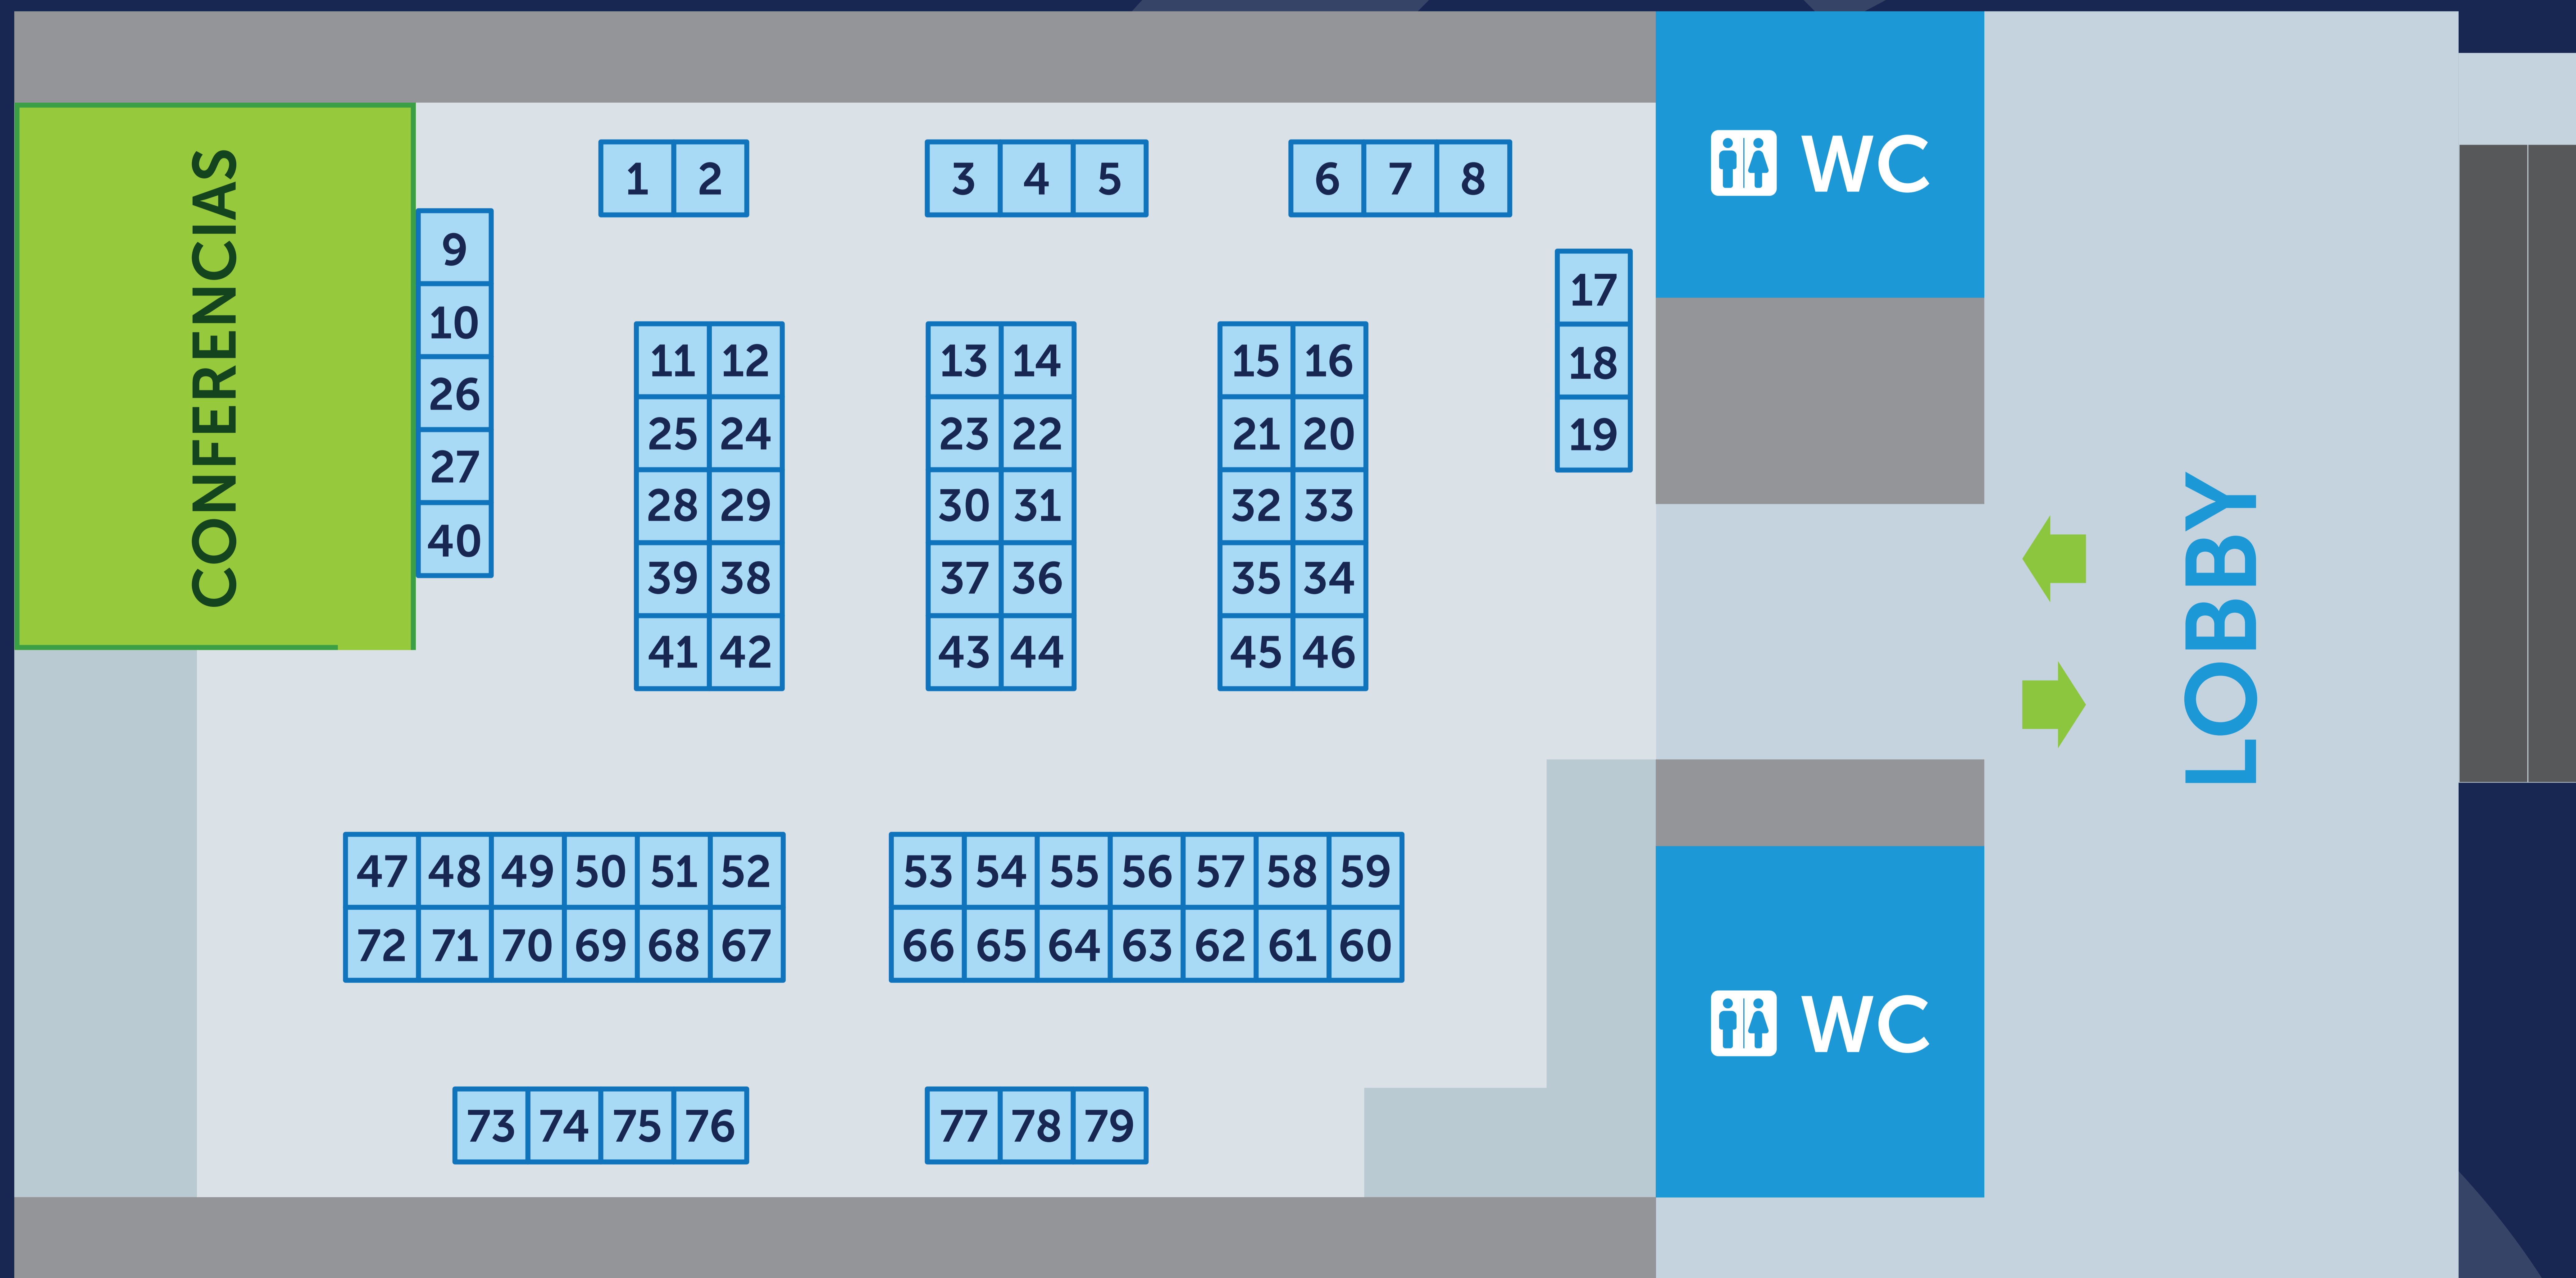

Pabellón Tecnológico

Nivel 3, Salón Acueducto

ESPACIOS

 Stand 2x2 m

Importante:
Los espacios están sujetos a disponibilidad de acuerdo a la contratación y confirmación de su solicitud.